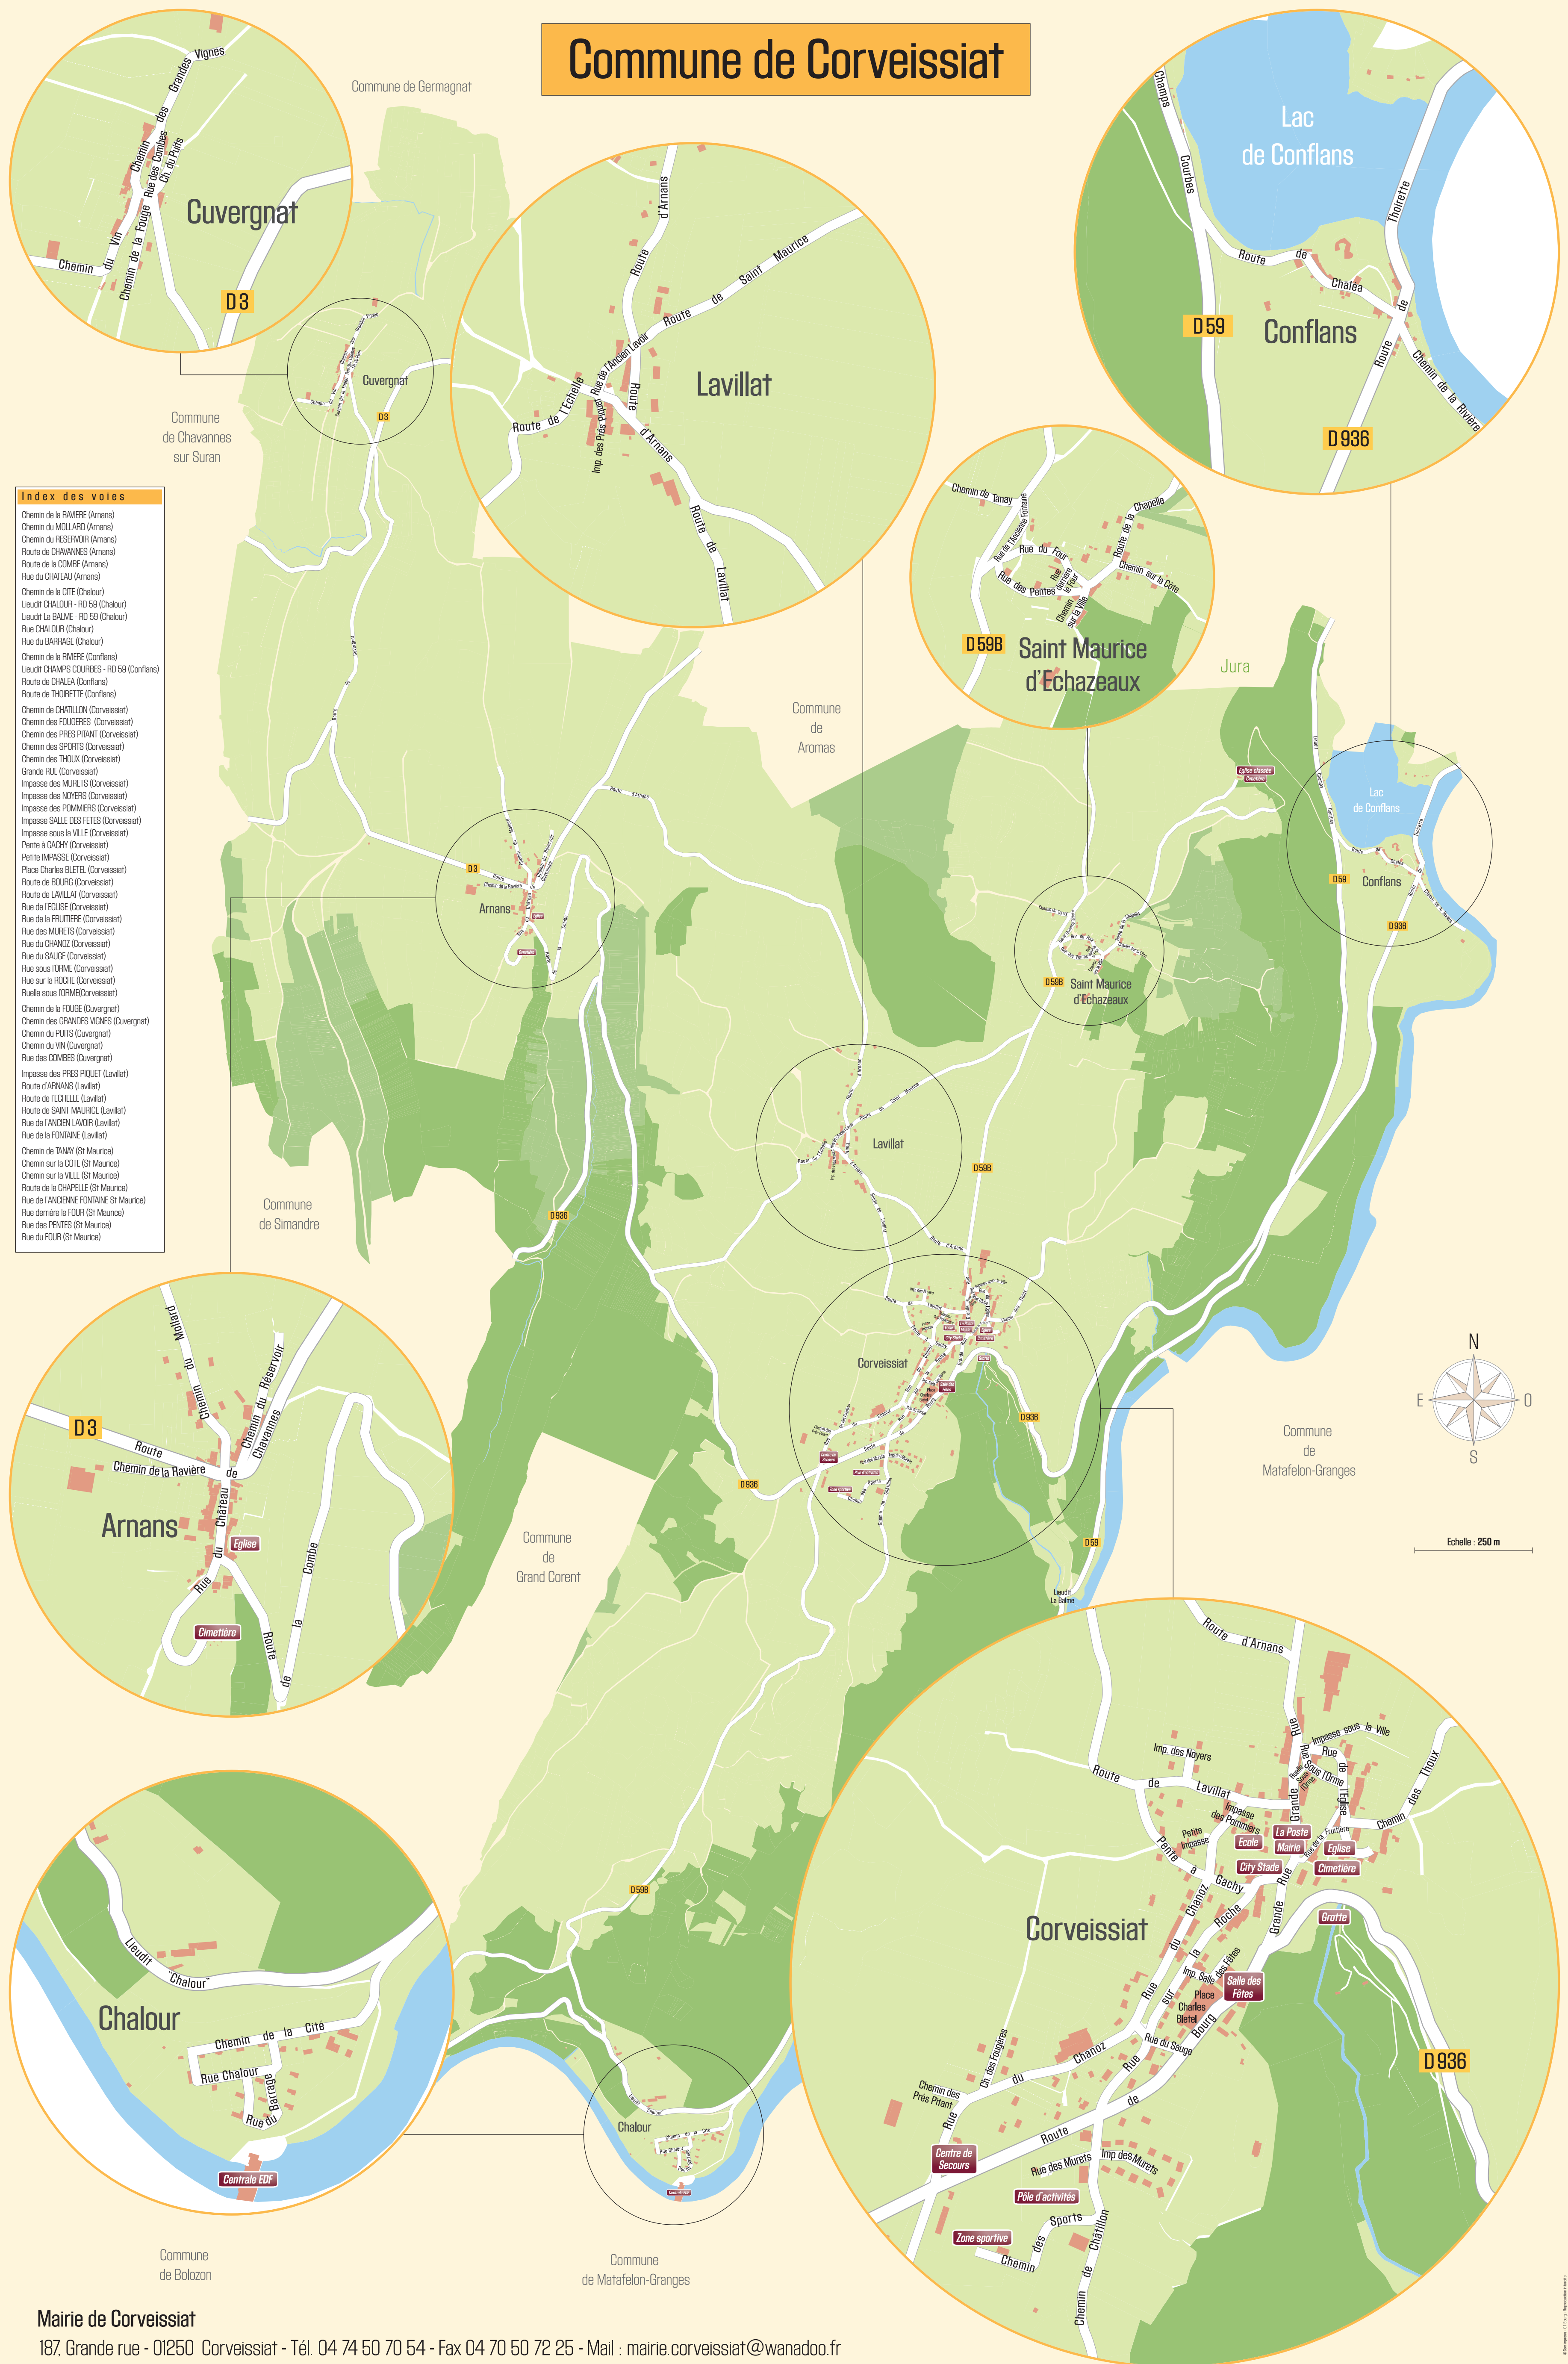

Commune de Corveissiat